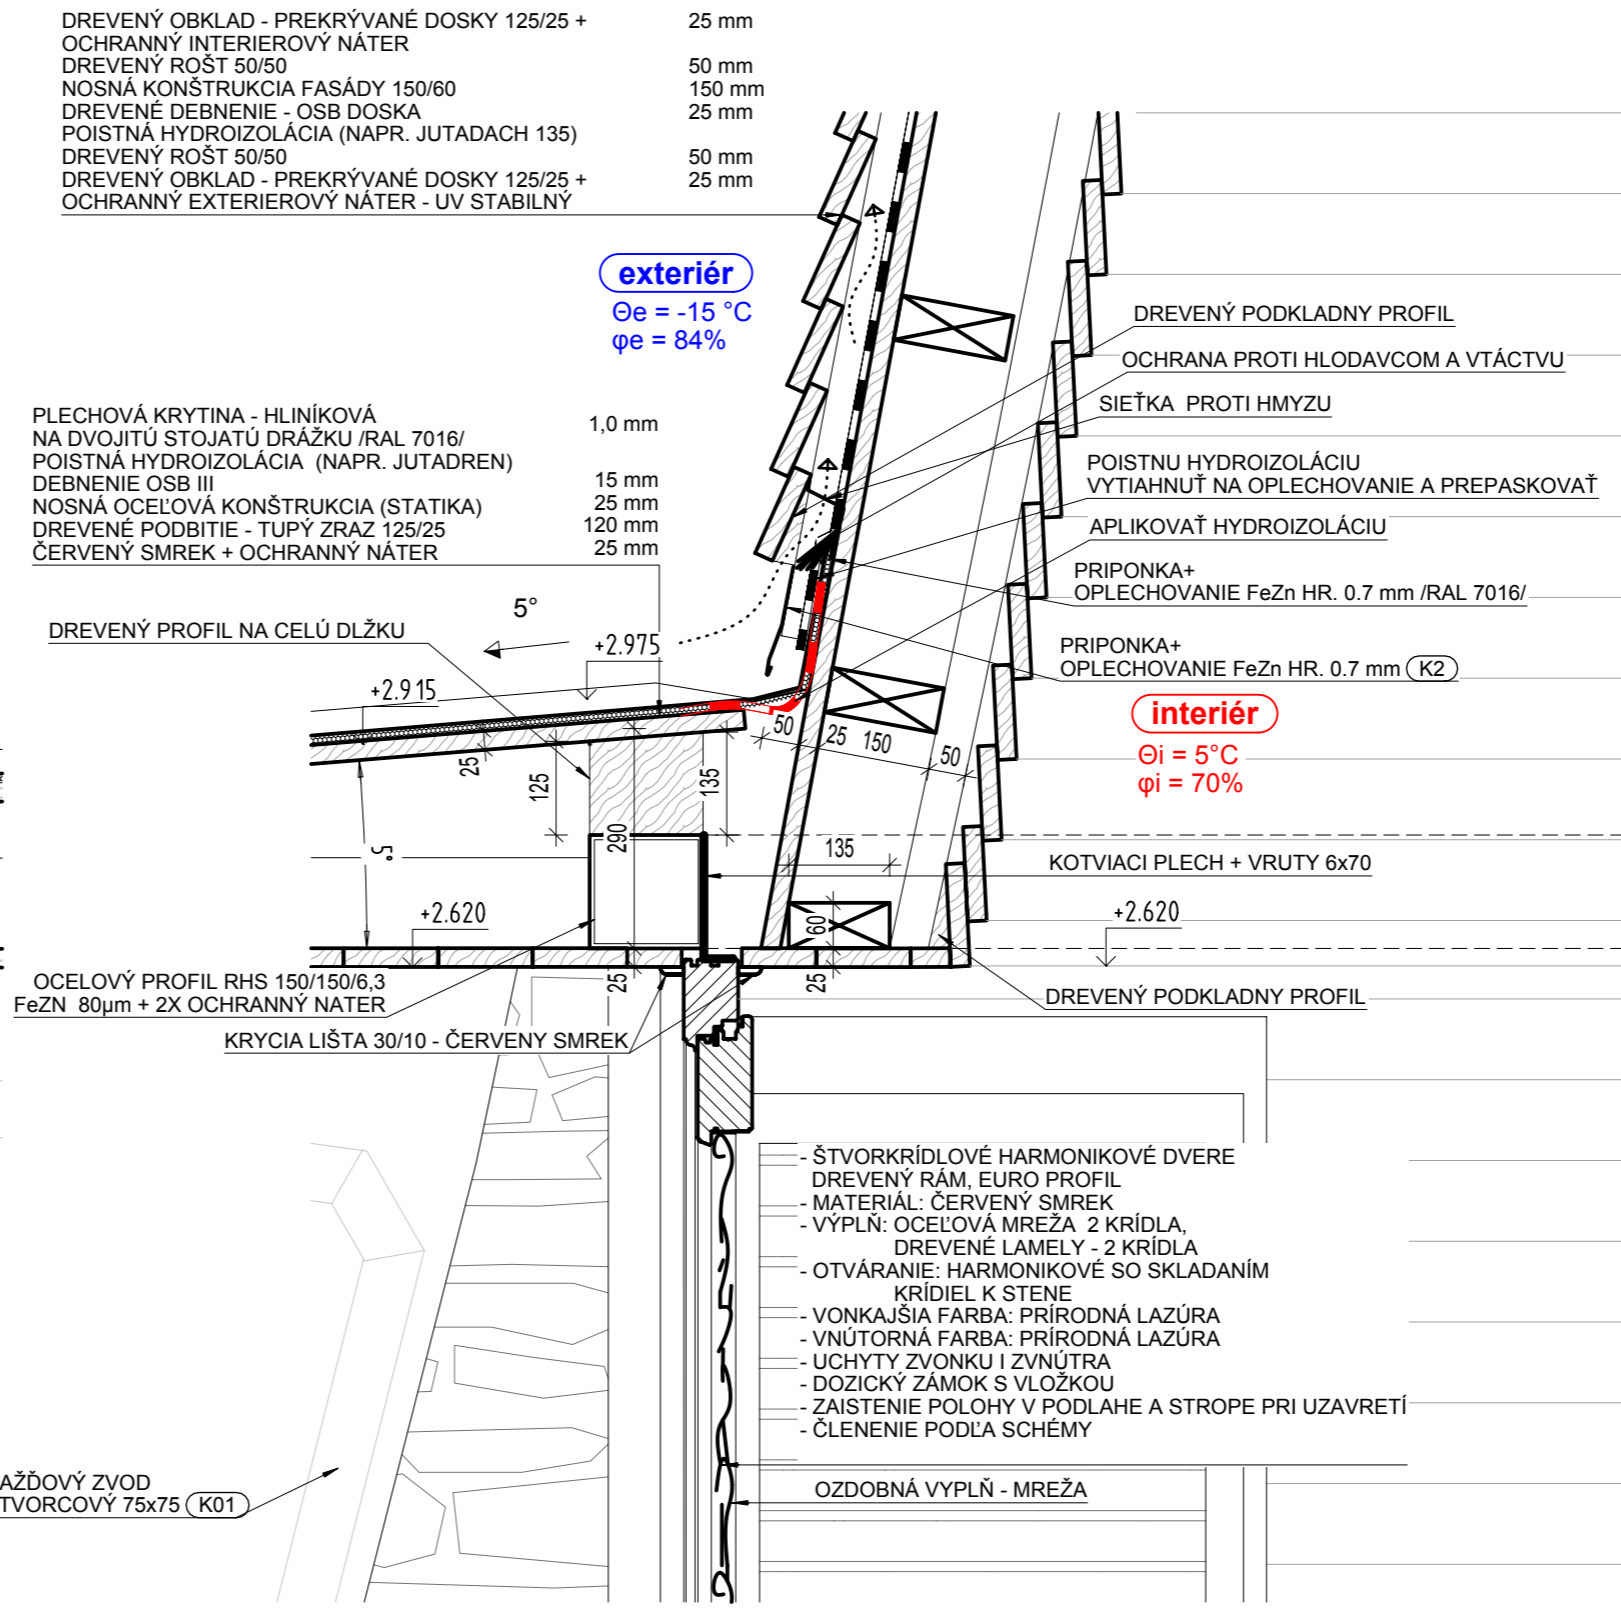

PODROBNOSŤ V MIESTE OKAPU M 1:10

PODROBNOSŤ V MIESTE NADPRAŽIA - VSTUPNÉ DVERE M 1:10

■ VAN JARINA AKCIA : Zvonica, Trnové novostavba p.č. 1457/21, 1456/6	DETAIL		Č. DETAILU : D2	Č. VÝKRESU : 08	NÁZOV: Detail vstupných dverí v mieste nadpražia Detail okapu
	VYPRACOVAL : Marek Fedor	KONTROLOVAL : Martin Kubovský	MIERKA : M 1:10	DÁTUM : 02/11/2016	